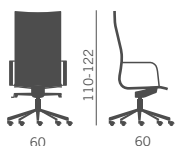

Kruna plus (linear) L

Imbottitura "lineare"
"Linear" pad