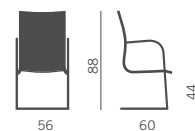

Kruna plus (linear) L

Imbottitura "lineare"
"Linear" pad