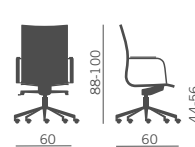

Kruna plus (linear) L

Imbottitura "lineare"
"Linear" pad