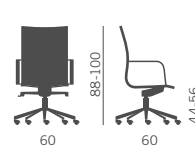

Kruna plus (linear) L

Imbottitura "lineare"
"Linear" pad