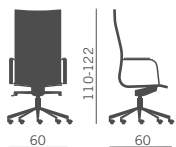

Kruna plus (linear) L

Imbottitura "lineare"
"Linear" pad