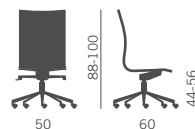

Kruna plus (linear) L

Imbottitura "lineare"
"Linear" pad