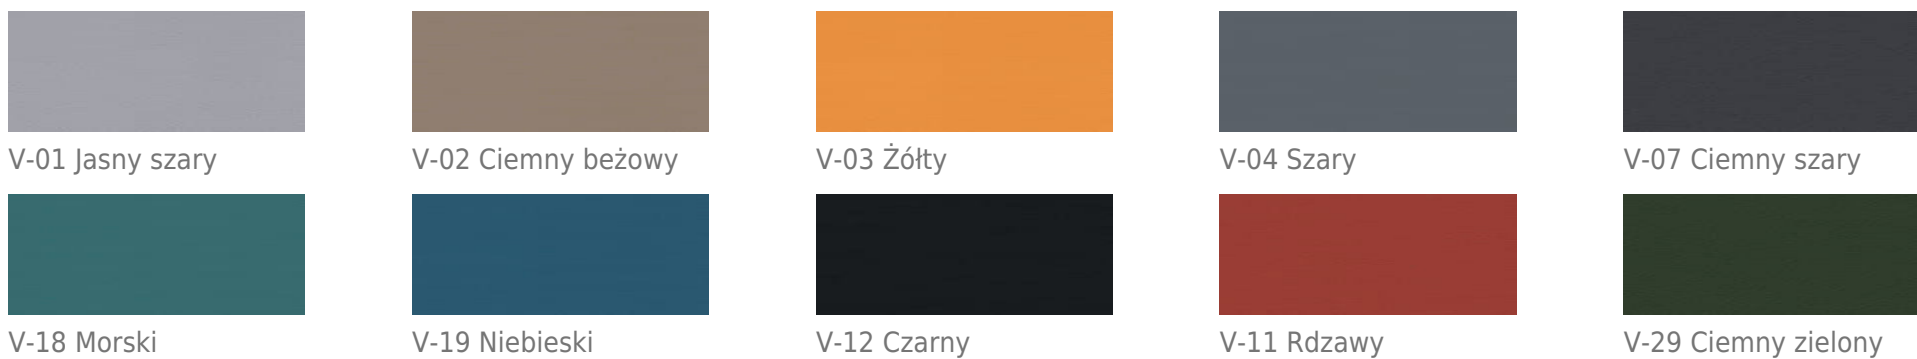

A-63057 Rdzawy

A-61165 Ciemny brązowy

A-64117 Jasny różowy

A-66086 Lazuruowy

A-60999 Czarny

A-68275 Pastelowy zielony

A-66249 Lodowy

A-64093 Jasny czerwony

A-61163 Szarobrązowy

A-60142 Jasny grafitowy

A-66125 Błękitny

A-68277 Ciemny khaki

A-68276 Jadeitowy

A-66140 Jeansowy

## Vita - II Grupa cenowa

V-09 Oliwkowy

V-10 Szarobrązowy

V-39 Czekoladowy

V-44 Beżowy

V-46 Brązowy

---