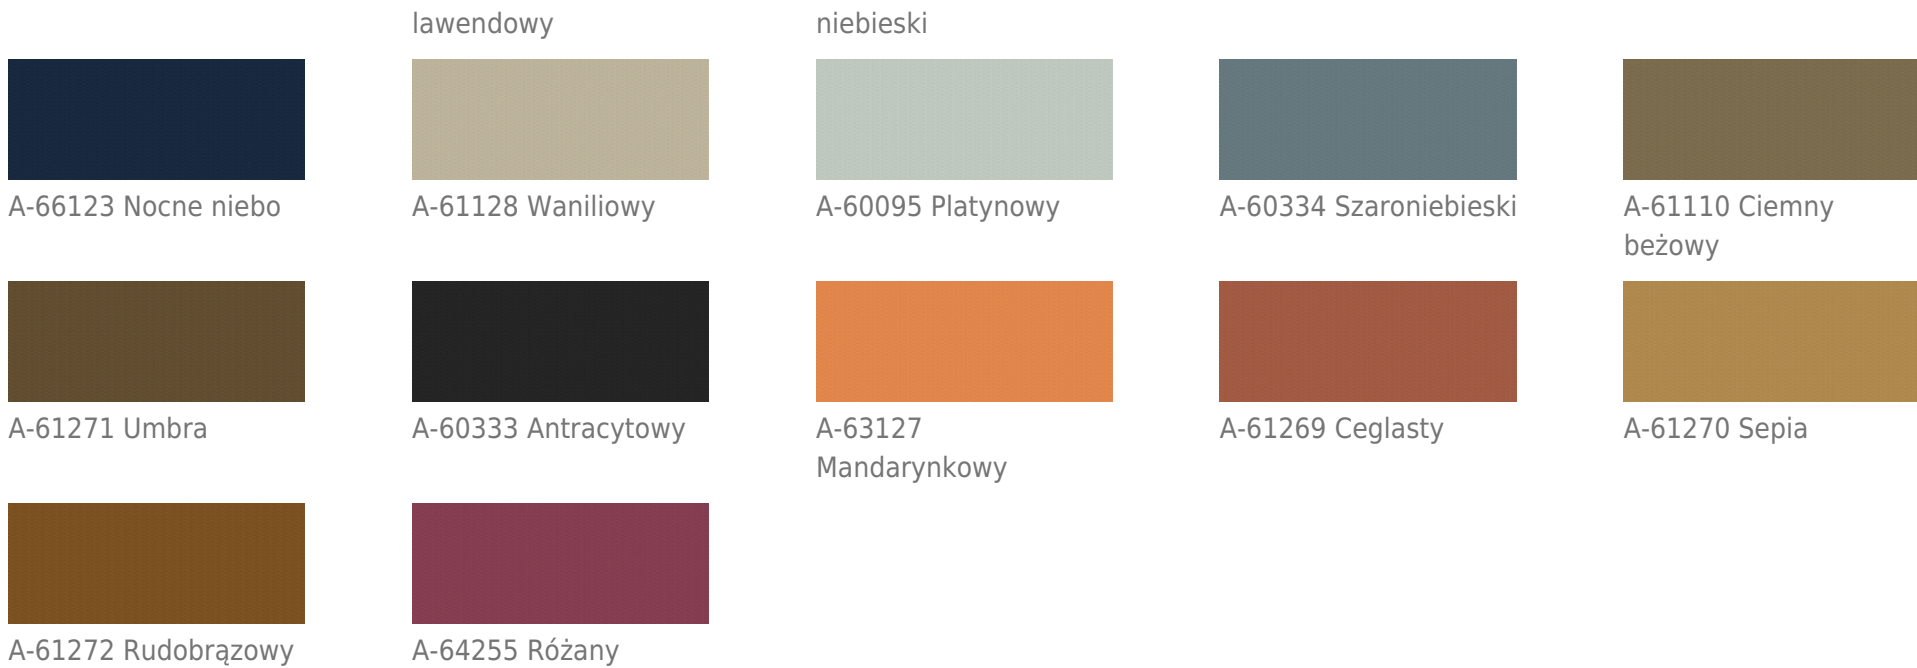

A-63057 Rdzawy

A-61165 Ciemny brązowy

A-64117 Jasny różowy

A-66086 Lazuruowy

A-60999 Czarny

A-68275 Pastelowy zielony

A-66249 Lodowy

A-64093 Jasny czerwony

A-61163 Szarobrązowy

A-60142 Jasny grafitowy

A-66125 Błękitny

A-68277 Ciemny khaki

A-68276 Jadeitowy

A-66140 Jeansowy

## Vita - II Grupa cenowa

V-09 Oliwkowy

V-10 Szarobrązowy

V-39 Czekoladowy

V-44 Beżowy

V-46 Brązowy

---